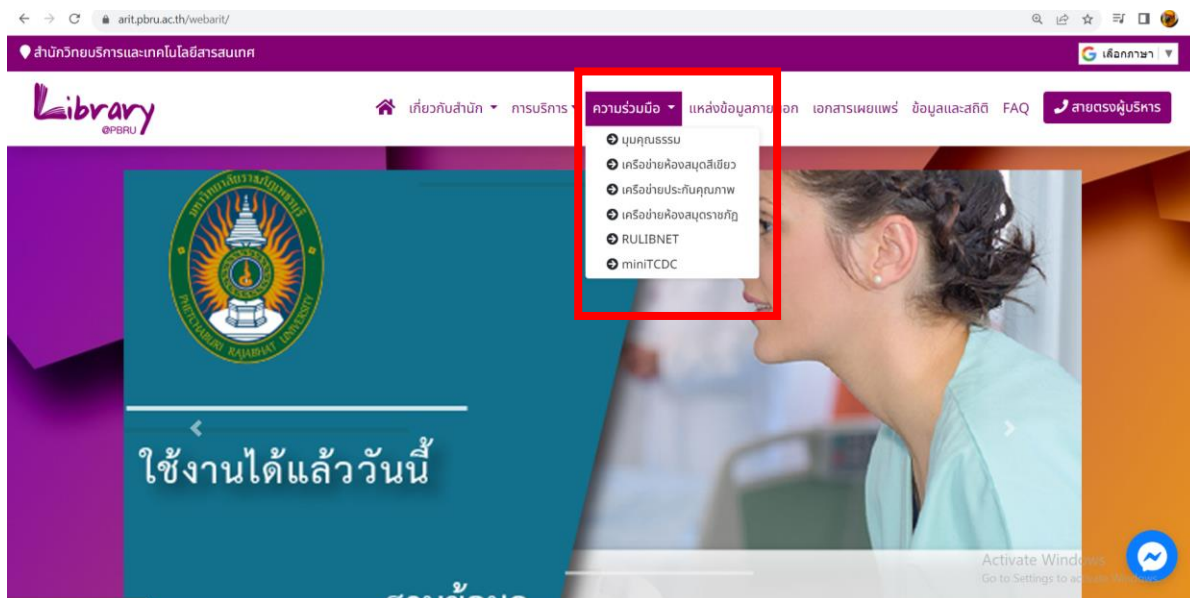

เครือข่ายความร่วมมือระหว่างห้องสมุดสถาบันและหน่วยงานต่างๆ เพื่อสรรหาและใช้งานทรัพยากรทางด้านเทคโนโลยีสารสนเทศประเภทฐานข้อมูลออนไลน์ร่วมกัน

ความร่วมมือ ▾ แหล่งข้อมูลภายนอก

- ➔ มคมุคณรรรม
- ➔ เครือข่ายห้องสมุดสีเขียว
- ➔ เครือข่ายประกันคุณภาพ
- ➔ เครือข่ายห้องสมุดราชภัฏ
- ➔ RULIBNET
- ➔ miniTCDC