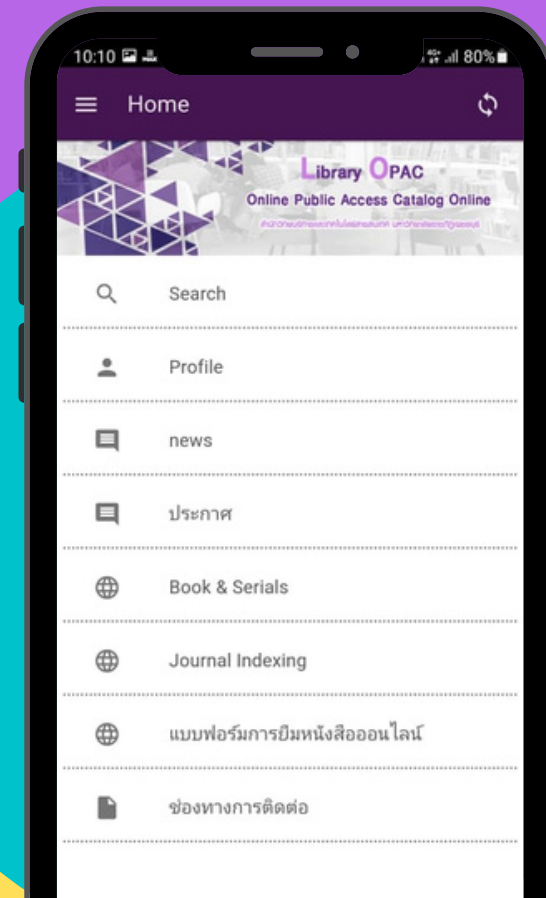

ARIT LIBRARY APP

แอปพลิเคชัน ระบบห้องสมุดอัตโนมัติ

- สืบค้นทรัพยากรสารสนเทศห้องสมุด
- ตรวจสอบประวัติการยืม-คืน
- ยืมต่อด้วยตนเอง
- ยืมหนังสือออนไลน์

ดาวน์โหลด Application ค้นคำว่า matrix library

Log in เข้าสู่ระบบ