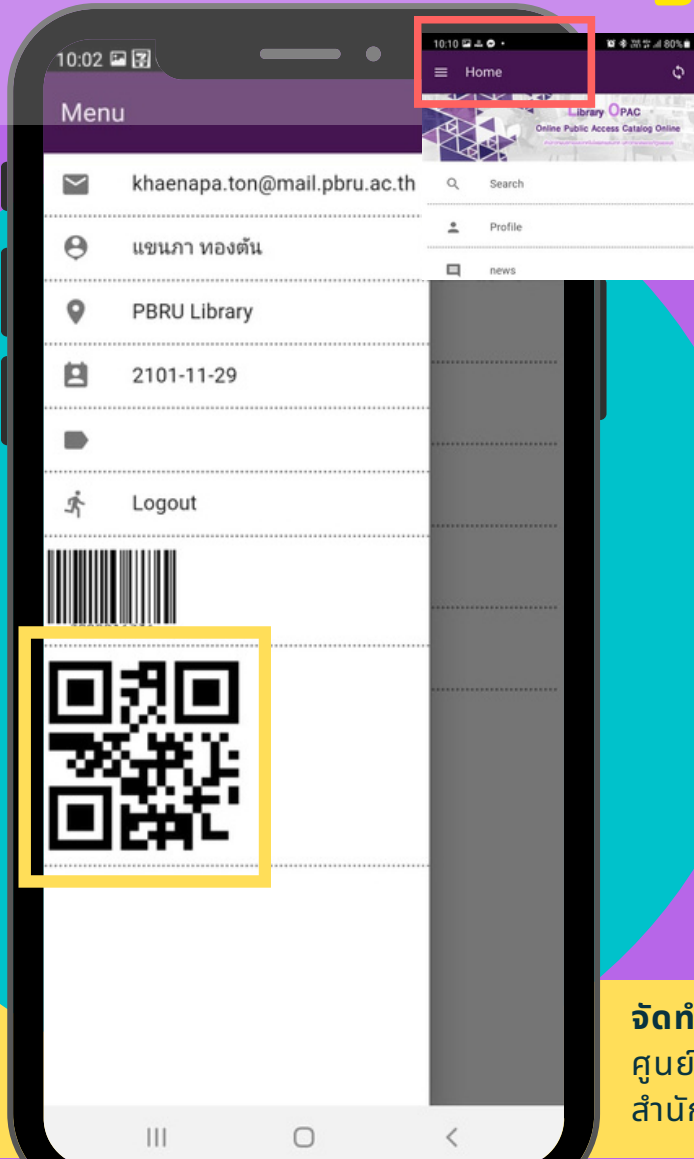

ARIT LIBRARY APP

แอปพลิเคชัน ระบบห้องสมุดอัตโนมัติ

- สืบค้นทรัพยากรสารสนเทศห้องสมุด
- ตรวจสอบประวัติการยืม-คืน
- ยืมต่อด้วยตนเอง
- ยืมหนังสือออนไลน์

ดาวน์โหลด Application ค้นคำว่า matrix library

Log in เข้าสู่ระบบ

Account : เลขบัตรประชาชน

Password : รหัสนักศึกษา

เลือก : **PBRU** สำนักวิทยบริการ
และเทคโนโลยีสารสนเทศ

**** อาจารย์/บุคลากร/สมาชิกทั่วไป ใช้ รหัสสมาชิก**

คลิก **LOGIN**

การใช้งานเมนู

เมนู Search : สืบค้นข้อมูลหนังสือ

เมนู Profile : ประวัติการยืม/ต่ออายุหนังสือ

เมนู News : ข่าวประชาสัมพันธ์

เมนู ประกาศ : แจ้งข่าวสารห้องสมุด

เมนู Book & Serials : ฐานข้อมูลหนังสือและวารสาร

เมนู Journal Indexing : ฐานข้อมูลบรรณานุกรมวารสาร

เมนู แบบฟอร์มการยืมหนังสือออนไลน์ : กรอกรายละเอียดการยืมหนังสือล่วงหน้า

ข้อมูลส่วนตัว

คลิกที่ 

แสดงข้อมูลส่วนตัว

-  อีเมล
-  ชื่อ-นามสกุล
-  ชื่อห้องสมุด **PBRU Library**

คิวอาร์โค้ด สำหรับ สแกนผ่าน
ประตูทางเข้าห้องสมุด