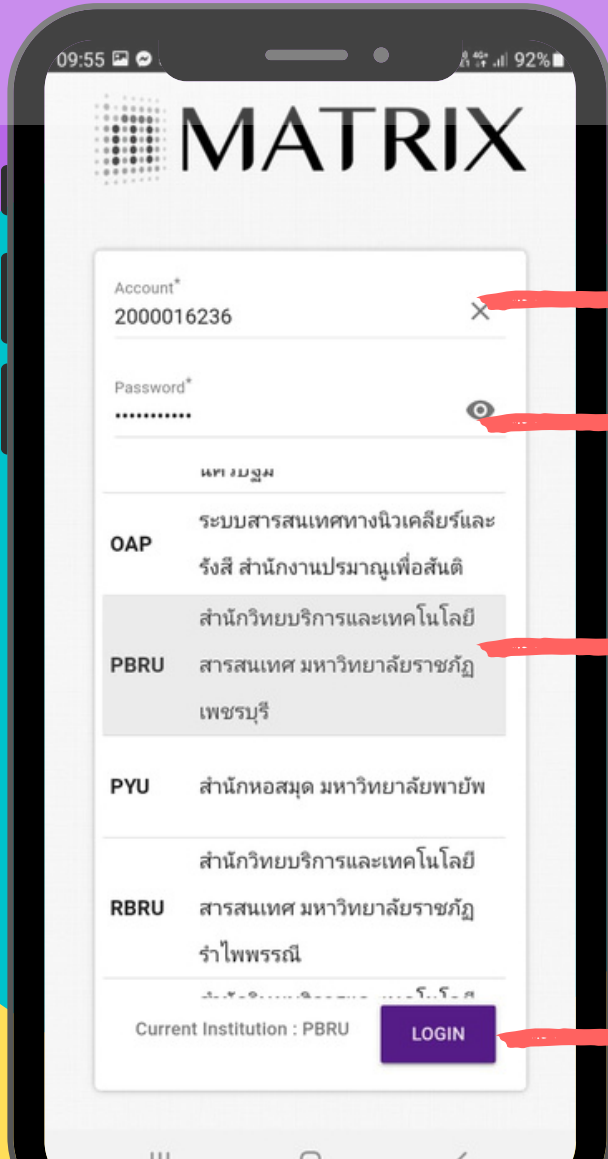

ARIT LIBRARY APP

แอปพลิเคชัน ระบบห้องสมุดอัตโนมัติ

- สืบค้นทรัพยากรสารสนเทศห้องสมุด
- ตรวจสอบประวัติการยืม-คืน
- ยืมต่อด้วยตนเอง
- ยืมหนังสือออนไลน์

ดาวน์โหลด Application ค้นคำว่า matrix library

Log in เข้าสู่ระบบ

Account : เลขบัตรประชาชน

Password : รหัสนักศึกษา

เลือก : **PBRU** สำนักวิทยบริการ
และเทคโนโลยีสารสนเทศ

**** อาจารย์/บุคลากร/สมาชิกทั่วไป ใช้ รหัสสมาชิก**

คลิก **LOGIN**

การใช้งานเมนู

เมนู Search : สืบค้นข้อมูลหนังสือ