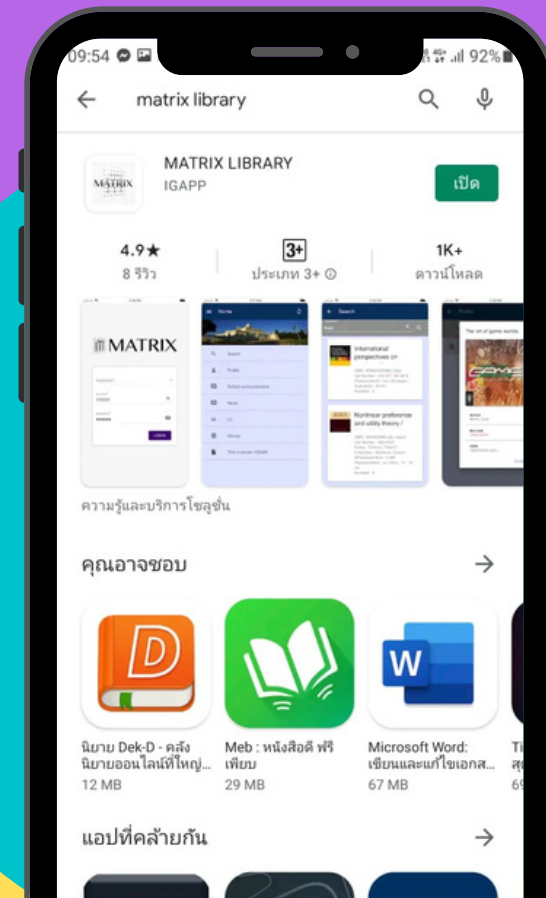

ARIT LIBRARY APP

แอปพลิเคชัน ระบบห้องสมุดอัตโนมัติ

- สืบค้นทรัพยากรสารสนเทศห้องสมุด
- ตรวจสอบประวัติการยืม-คืน
- ยืมต่อด้วยตนเอง
- ยืมหนังสือออนไลน์

ดาวน์โหลด Application ค้นคำว่า matrix library

Log in เข้าสู่ระบบ

Account : เลขบัตรประชาชน

Password : รหัสนักศึกษา

เลือก : **PBRU** สำนักวิทยบริการ
และเทคโนโลยีสารสนเทศ

**** อาจารย์/บุคลากร/สมาชิกทั่วไป ใช้ รหัสสมาชิก**

คลิก **LOGIN**

การใช้งานเมนู

เมนู Search : สืบค้นข้อมูลหนังสือ