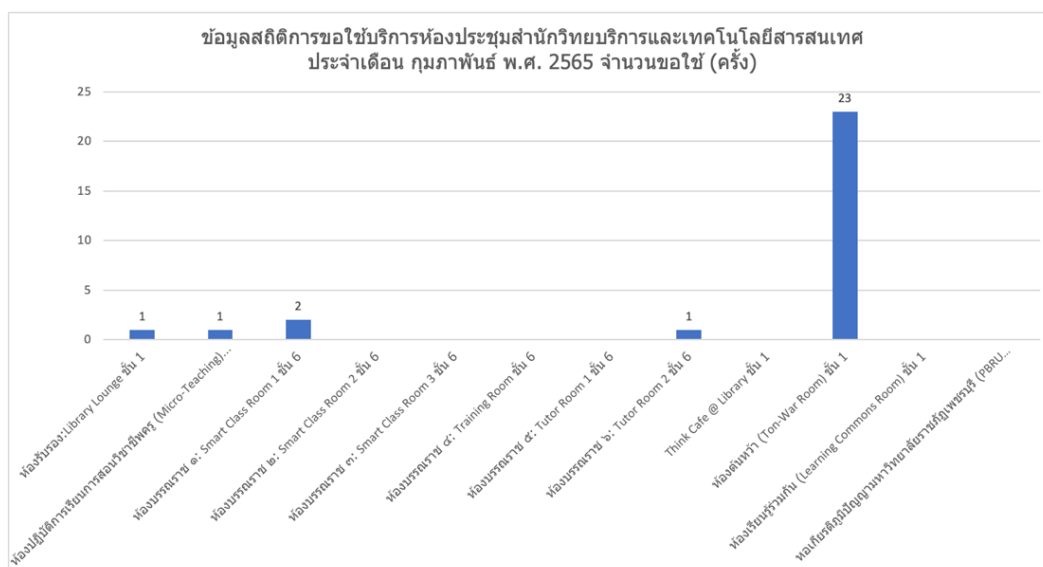

สถิติการใช้ห้องประชุมสำนักวิทยบริการและเทคโนโลยีสารสนเทศ

มหาวิทยาลัยราชภัฏเพชรบุรี

ประจำเดือน กุมภาพันธ์ 2565

สถิติการใช้ห้องประชุมสำนักวิทยบริการฯ ในระบบการขอใช้ห้องประชุมสำนักวิทยบริการฯ ออนไลน์ ประจำเดือน กุมภาพันธ์ 2565 ได้มีการขอใช้ทั้งสิ้น 28 ครั้ง
แบ่งการขอใช้ห้อง ได้ดังนี้

ข้อมูลสถิติการขอใช้บริการห้องประชุมสำนักวิทยบริการและเทคโนโลยีสารสนเทศ ประจำเดือน กุมภาพันธ์ พ.ศ. 2565	
ห้องประชุม	จำนวนขอใช้ (ครั้ง)
ห้องรับรอง: Library Lounge ชั้น 1	1
ห้องปฏิบัติการเรียนการสอนวิชาซีพครู (Micro-Teaching) ชั้น 5	1
ห้องบรรณราช ๑: Smart Class Room 1 ชั้น 6	2
ห้องบรรณราช ๒: Smart Class Room 2 ชั้น 6	
ห้องบรรณราช ๓: Smart Class Room 3 ชั้น 6	
ห้องบรรณราช ๔: Training Room ชั้น 6	
ห้องบรรณราช ๕: Tutor Room 1 ชั้น 6	
ห้องบรรณราช ๖: Tutor Room 2 ชั้น 6	1
Think Cafe @ Library ชั้น 1	
ห้องต้นทว่า (Ton-War Room) ชั้น 1	23
ห้องเรียนร่วมกัน (Learning Commons Room) ชั้น 1	
หอเกียรติภูมิปัญญามหาวิทยาลัยราชภัฏเพชรบุรี (PBRU Hall of Fame) ชั้น 1	
รวม	28