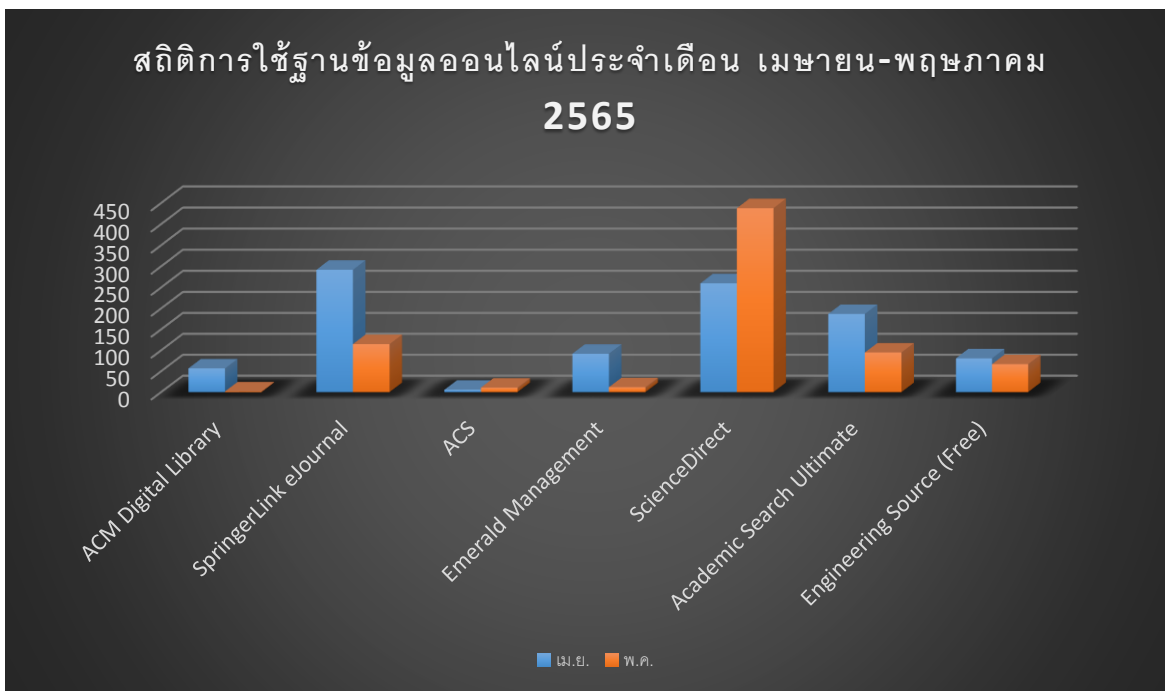

สถิติการใช้งานฐานข้อมูลออนไลน์เปรียบเทียบเดือน เมษายน-พฤษภาคม 2565

จากแผนภูมิพบว่า การใช้งานฐานข้อมูลออนไลน์ประจำเดือนเดือนพฤษภาคม มีการใช้งานข้อมูลรวม 740 ครั้ง

ฐานข้อมูลที่มีการใช้งานมากที่สุดลำดับที่ 1 คือ ScienceDirect จำนวน 438 ครั้ง เพิ่มขึ้นจากเดือนเมษายนจำนวน 178 ครั้ง

ฐานข้อมูลที่มีการใช้งานมากที่สุดลำดับที่ 2 คือ SpringerLink eJournal จำนวน 115 ครั้ง ลดลงจากเดือนเมษายนจำนวน 177 ครั้ง

ฐานข้อมูลที่มีการใช้งานมากที่สุดลำดับที่ 3 คือ Academic Search Ultimate จำนวน 95 ครั้ง ลดลงจากเดือนเมษายนจำนวน 92 ครั้ง

ฐานข้อมูลที่มีการใช้งานมากที่สุดลำดับที่ 4 คือ Engineering Source จำนวน 67 ครั้ง ลดลงจากเดือนเมษายนจำนวน 14 ครั้ง

ฐานข้อมูลที่มีการใช้งานมากที่สุดลำดับที่ 5 คือ Emerald Management จำนวน 12 ครั้ง ลดลงจากเดือนเมษายนจำนวน 80 ครั้ง