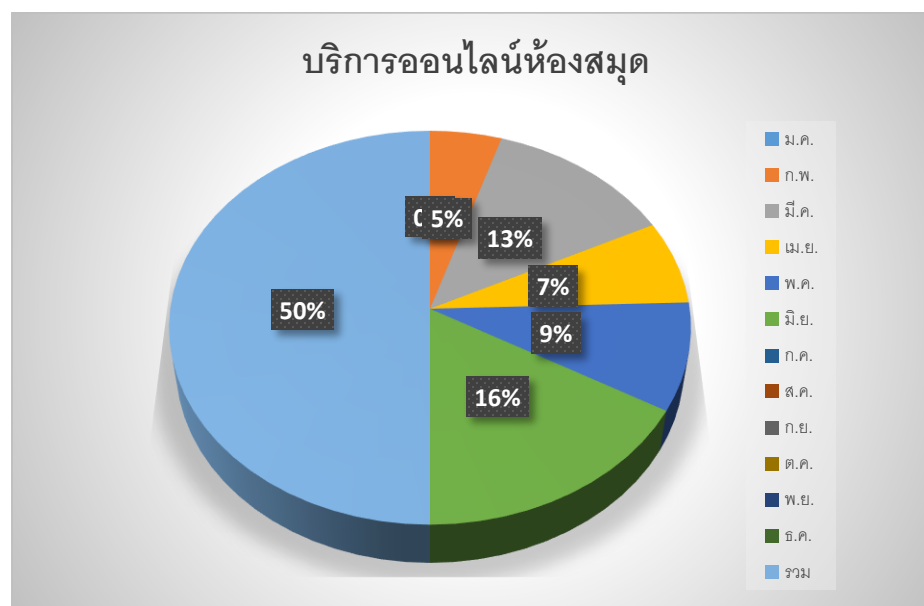

สถิติการใช้บริการออนไลน์ห้องสมุด (arit.pbru.ac.th)

สถิติการใช้บริการออนไลน์ห้องสมุด (arit.pbru.ac.th) สำนักวิทยบริการฯ ประจำเดือนมกราคม – มิถุนายน 2565

การใช้บริการออนไลน์ห้องสมุด 2565														
	ม.ค.	ก.พ.	มี.ค.	เม.ย.	พ.ค.	มิ.ย.	ก.ค.	ส.ค.	ก.ย.	ต.ค.	พ.ย.	ธ.ค.	รวม	
บริการออนไลน์ห้องสมุด	0	876	2,297	1,238	1,591	3,007							9,009	

จากแผนภูมิ แสดงสถิติการใช้บริการออนไลน์ห้องสมุด (arit.pbru.ac.th) ของเดือนมกราคม – เดือนมิถุนายน 2565 พบว่ามีจำนวนผู้เข้าใช้บริการออนไลน์ห้องสมุดจำนวน 9,009 ครั้ง/คน