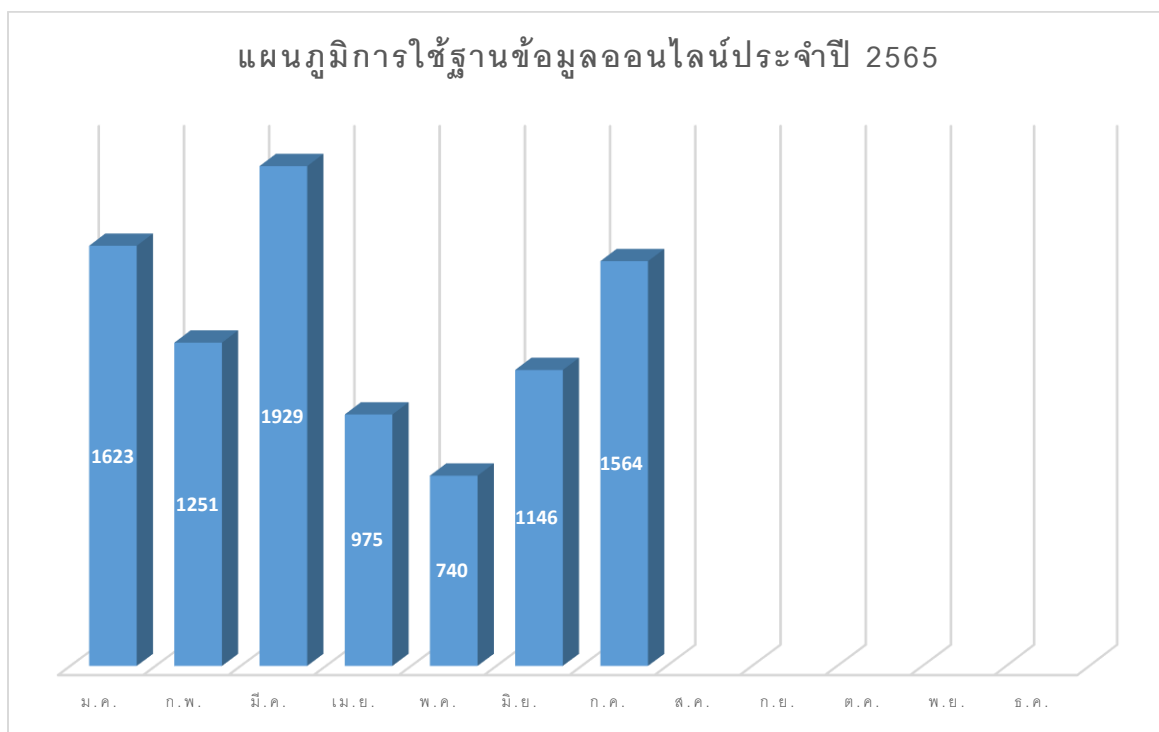

## สรุปสถิติการใช้งานฐานข้อมูลออนไลน์

จากแผนภูมิสรุปการใช้งานฐานข้อมูลออนไลน์ พบว่า

การใช้งานฐานข้อมูลออนไลน์ที่ได้รับจาก สกอ. ตั้งแต่เดือน มกราคม-กรกฎาคม 2565 มีจำนวนผู้เข้าใช้ฐานข้อมูลรวมทั้งหมดจำนวน 9228 ครั้ง เดือนที่มีการใช้งานฐานข้อมูลออนไลน์มากที่สุดคือ เดือนมีนาคม จำนวน 1929 ครั้ง เดือนที่มีการใช้งานฐานข้อมูลออนไลน์น้อยที่สุดคือ เดือนพฤษภาคม จำนวน 740 ครั้ง

ในเดือนกรกฎาคมมีการใช้งานฐานข้อมูลออนไลน์ทั้งหมด 1564 ครั้ง เมื่อเปรียบเทียบกับเดือนมิถุนายนที่มีการใช้งานฐานข้อมูลออนไลน์ 1146 ครั้ง พบว่าเดือนกรกฎาคมมีการใช้งานฐานข้อมูลเพิ่มขึ้นจำนวน 418 ครั้ง คิดเป็นร้อยละ 36.47

โดยในเดือนกรกฎาคมมีจำนวนการใช้งานฐานข้อมูลแบ่งตามฐานข้อมูลได้ดังนี้

ฐานข้อมูลที่มีการใช้งานมากที่สุดคือ ฐานข้อมูล ScienceDirect จำนวน 528 ครั้ง

ฐานข้อมูลที่มีการใช้งานมากเป็นลำดับที่ 2 คือ ฐานข้อมูล SpringerLink จำนวน 467 ครั้ง