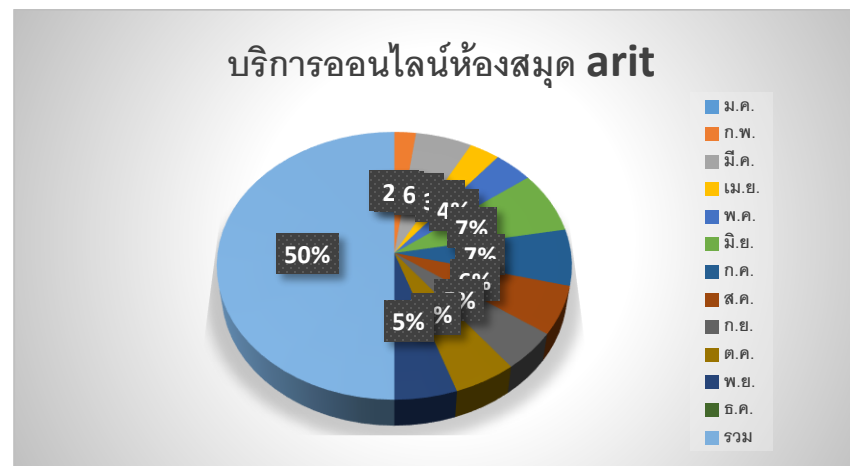

สถิติการใช้บริการออนไลน์ห้องสมุด (arit.pbru.ac.th)

สถิติการใช้บริการออนไลน์ห้องสมุด (arit.pbru.ac.th) สำนักวิทยบริการฯ ประจำเดือนมกราคม – พฤศจิกายน 2565

การใช้บริการออนไลน์ห้องสมุด 2565													
	ม.ค.	ก.พ.	มี.ค.	เม.ย.	พ.ค.	มิ.ย.	ก.ค.	ส.ค.	ก.ย.	ต.ค.	พ.ย.	ธ.ค.	รวม
บริการออนไลน์ห้องสมุด	0	876	2,297	1,238	1,591	3,007	2,762	2,392	1,943	2,127	2,127		20,360

จากแผนภูมิ แสดงสถิติการใช้บริการออนไลน์ห้องสมุด (arit.pbru.ac.th) ของเดือนมกราคม – เดือนพฤศจิกายน 2565 พบว่ามีจำนวนผู้เข้าใช้บริการออนไลน์ห้องสมุดจำนวน 20,360 ครั้ง/คน