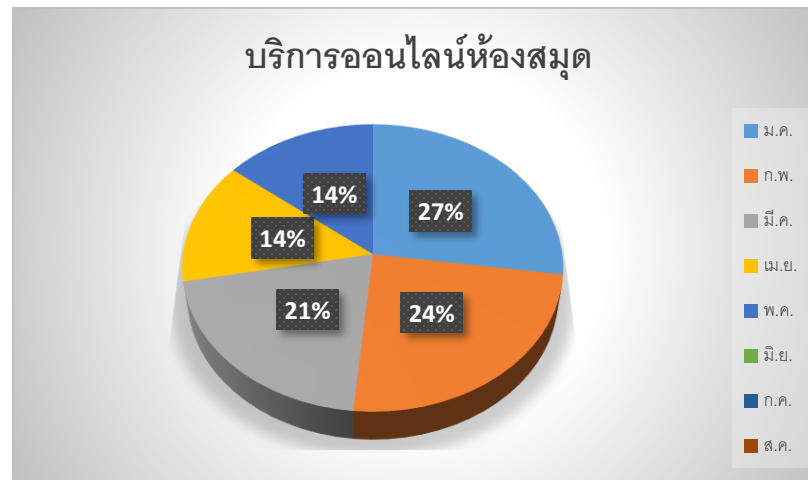

สถิติการใช้บริการออนไลน์ห้องสมุด (arit.pbru.ac.th)

สถิติการใช้บริการออนไลน์ห้องสมุด (arit.pbru.ac.th) สำนักวิทยบริการฯ ประจำเดือนพฤษภาคม 2566

การใช้บริการออนไลน์ห้องสมุด 2566														
	ม.ค.	ก.พ.	มี.ค.	เม.ย.	พ.ค.	มิ.ย.	ก.ค.	ส.ค.	ก.ย.	ต.ค.	พ.ย.	ธ.ค.	รวม	
บริการออนไลน์ห้องสมุด	3,659	3,259	2,750	1,853	1,912								13,433	

จากแผนภูมิ แสดงสถิติการใช้บริการออนไลน์ห้องสมุด (arit.pbru.ac.th) ของเดือนพฤษภาคม 2566 พบว่ามีจำนวนผู้เข้าใช้บริการออนไลน์ห้องสมุดในเดือนพฤษภาคม 2566 จำนวน 1,912 ครั้ง/คน